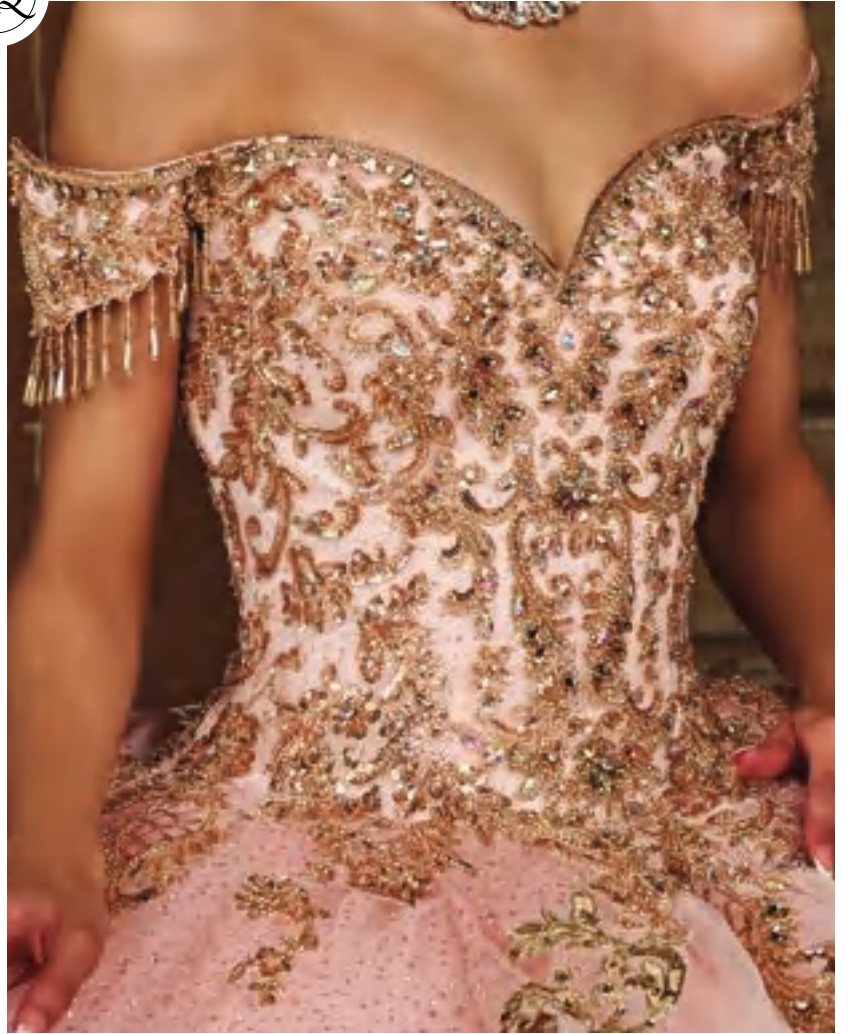

style number
RQ3128

COLORS |  Royal
 Sage

Detachable Sleeves • Tulle, Glitter Tulle, Applique, Beading • Sizes 0-20, 20W-30W

style number
RQ3128

COLORS |  Sage
 Royal

style number
RQ3129

COLORS | ● Emerald Gold
● Blush Gold