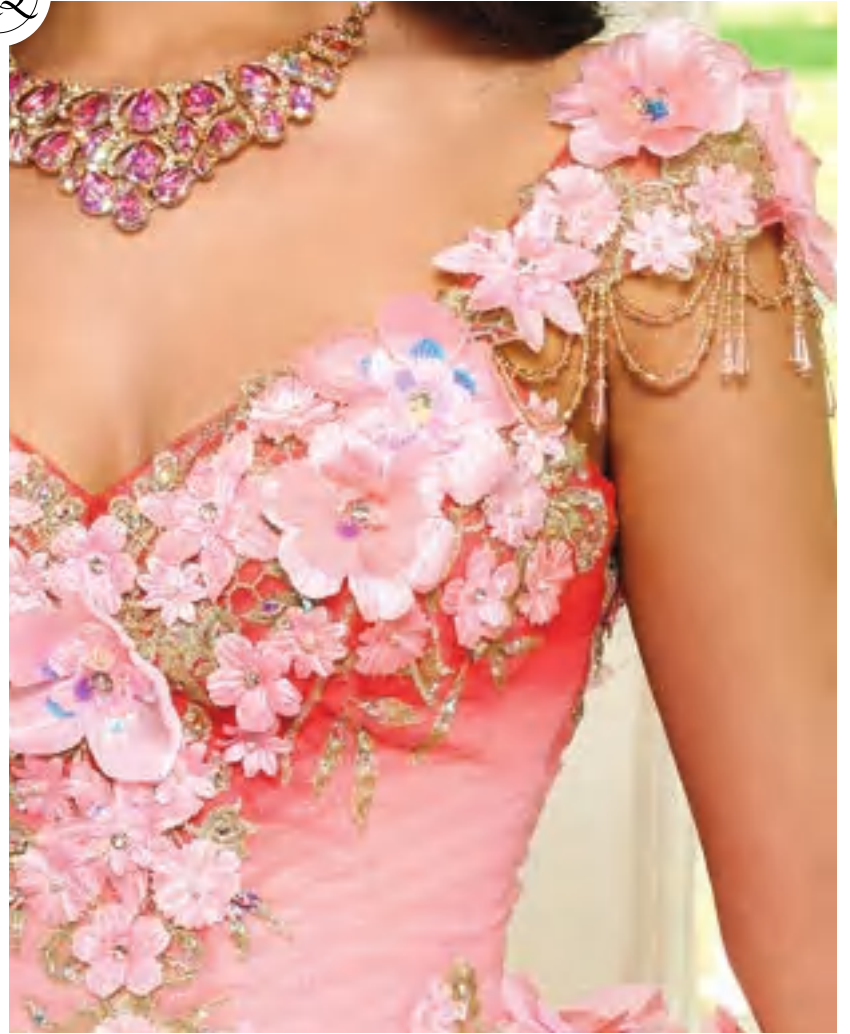

style number
RQ3125

COLORS | ● Coral Ombre
● Lilac Ombre

● Sage Ombre