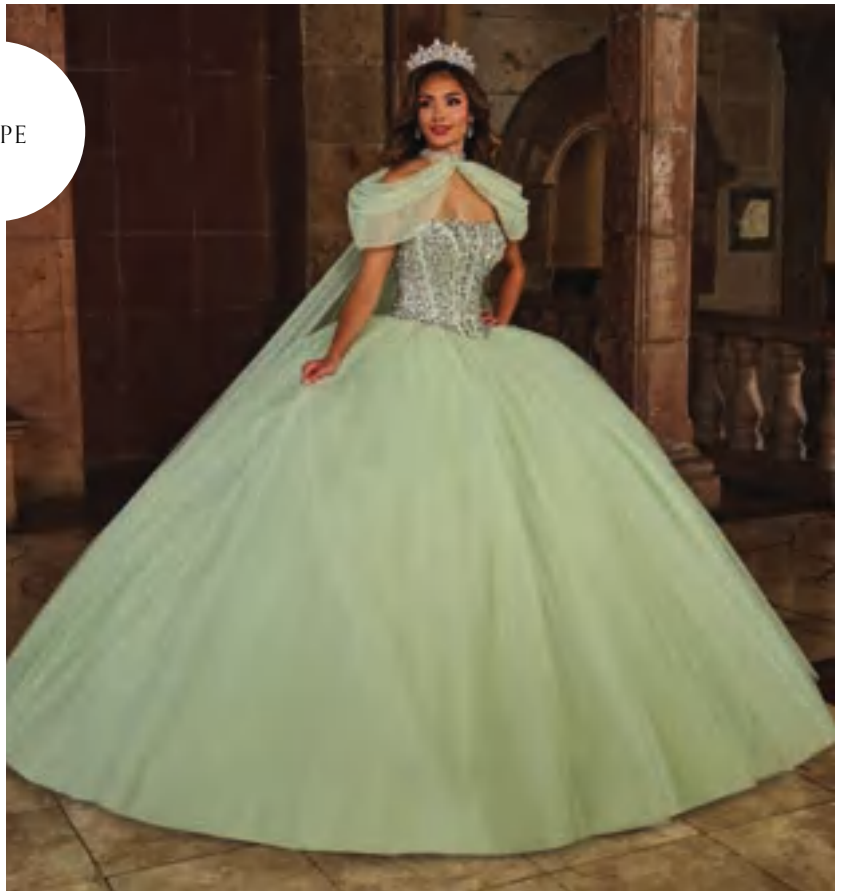

CAPE

style number
QS1130

- COLORS
- Sage
 - Lilac Light Blue

- Coral
- Bright Pink

Matching Style RQ1130 Sold Separately • Tulle, Glitter Tulle, Beading • Sizes 0-20, 20W-30W

SLEEVES

style number
QS1133

- Blush Champagne
- Light Blue Champagne